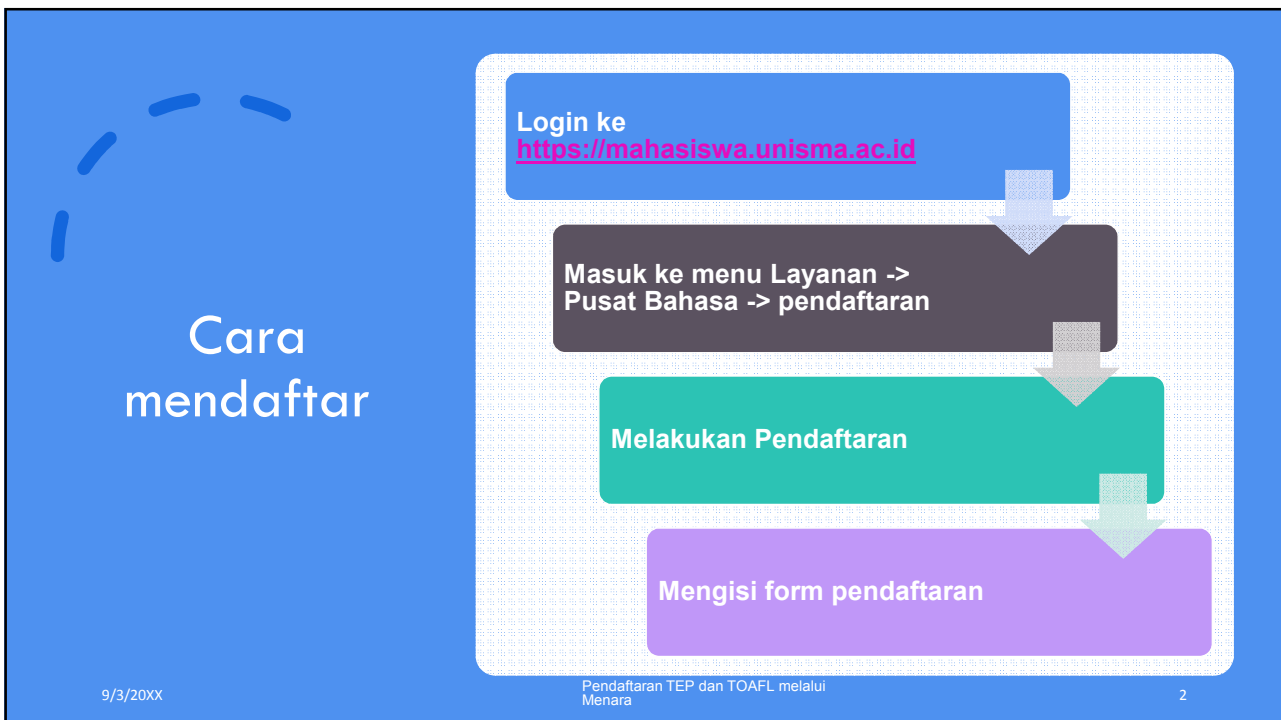

**DAFTAR NAMA PESERTA TOEFL PREPARATION FAKULTAS KEGURUAN DAN ILMU PENDIDIKAN ANGKATAN 2020
PUSAT PENGEMBANGAN BAHASA ASING & BAHASA INDONESIA PENUTUR BAGI PENUTUR ASING
UNIVERSITAS ISLAM MALANG**

Kelas : F

NO	NPM	NAMA	PRODI	TANGGAL
1	22001071081	SARAH ZUFAHIRA CHOLISILANDRA	PBSI	13-25 November 2023
2	22001071082	DYAH ISMI HARYATI	PBSI	13-25 November 2023
3	22001071083	SITI AISA	PBSI	13-25 November 2023
4	22001071084	SYAHDA DWI BHANUWATI	PBSI	13-25 November 2023
5	22001071085	DAYS MARTYNDO	PBSI	13-25 November 2023
6	22001071086	DWI ROSIDA FIKRIANA	PBSI	13-25 November 2023
7	22001071087	AINUL IZZATI	PBSI	13-25 November 2023
8	22001071088	FIRDA DAMAYANTI	PBSI	13-25 November 2023
9	22001071089	MASLIHATUL FU' ADAH	PBSI	13-25 November 2023
10	22001071090	ERNI TARISA	PBSI	13-25 November 2023
11	22001071091	A RAMADHANI ARDIANSAH	PBSI	13-25 November 2023
12	22001071092	ASMA USENG	PBSI	13-25 November 2023
13	22001071093	TOHE WICHA	PBSI	13-25 November 2023
14	22001071094	AHMAD FAUZAN `AZHIM	PBSI	13-25 November 2023
15	22001071095	FATHIYATUR RIZQI	PBSI	13-25 November 2023
16	22001071096	BILLY ABIEM WAHYU ADAMAS	PBSI	13-25 November 2023
17	22001071097	PUTRI AHLIZFA HANI	PBSI	13-25 November 2023
18	22001073094	AMALIA FEBIANTI	PBING	13-25 November 2023
19	22001073095	KELVIN ADITIYA	PBING	13-25 November 2023
20	22001073096	IKA NURFITRIANI	PBING	13-25 November 2023
21	22001073097	MUHAMMAD RASHIF ZALHANI	PBING	13-25 November 2023
22	22001073098	FERNANDO FEBRIAN	PBING	13-25 November 2023
23	22001073099	YOGA DWISETYA WIBOWO	PBING	13-25 November 2023
24	22001073100	PANUWAT HUSSANEE	PBING	13-25 November 2023
25	22001073101	SIRIYAPA HANKLA	PBING	13-25 November 2023
26	22001073102	LIDAPORN KHAOBAHT	PBING	13-25 November 2023
27	22001073103	YUYUN	PBING	13-25 November 2023
28	22001073104	SINAR LOVINA	PBING	13-25 November 2023
29	22001073105	LAILI MAR`ATUS SHOLIHA	PBING	13-25 November 2023
30	22001073107	AYU AZIZJAH	PBING	13-25 November 2023
31	22001072041	RIDHATUL ILMI AZIZAH	PEND.MAT	13-25 November 2023
32	22001072042	YUNIAR MAULIDINA HIKMAH PERTIWI	PEND.MAT	13-25 November 2023
33	22001072043	HURRIYATUL HUSNIAH	PEND.MAT	13-25 November 2023
34	22001072044	BAGUS AJI NUGROHO	PEND.MAT	13-25 November 2023
35	22001072045	DEVA PRAMESWARA	PEND.MAT	13-25 November 2023
36	22001072046	MERRI KRISNAWATI	PEND.MAT	13-25 November 2023
37	22001072047	ZULIA NISA`UL MUFIDAH	PEND.MAT	13-25 November 2023
38	22001072048	AHMAD ZAKY UB Aidillah	PEND.MAT	13-25 November 2023
39	22001072049	FAJAR KARTIKA	PEND.MAT	13-25 November 2023
40	22001072050	HIKMATUL HASANAH	PEND.MAT	13-25 November 2023